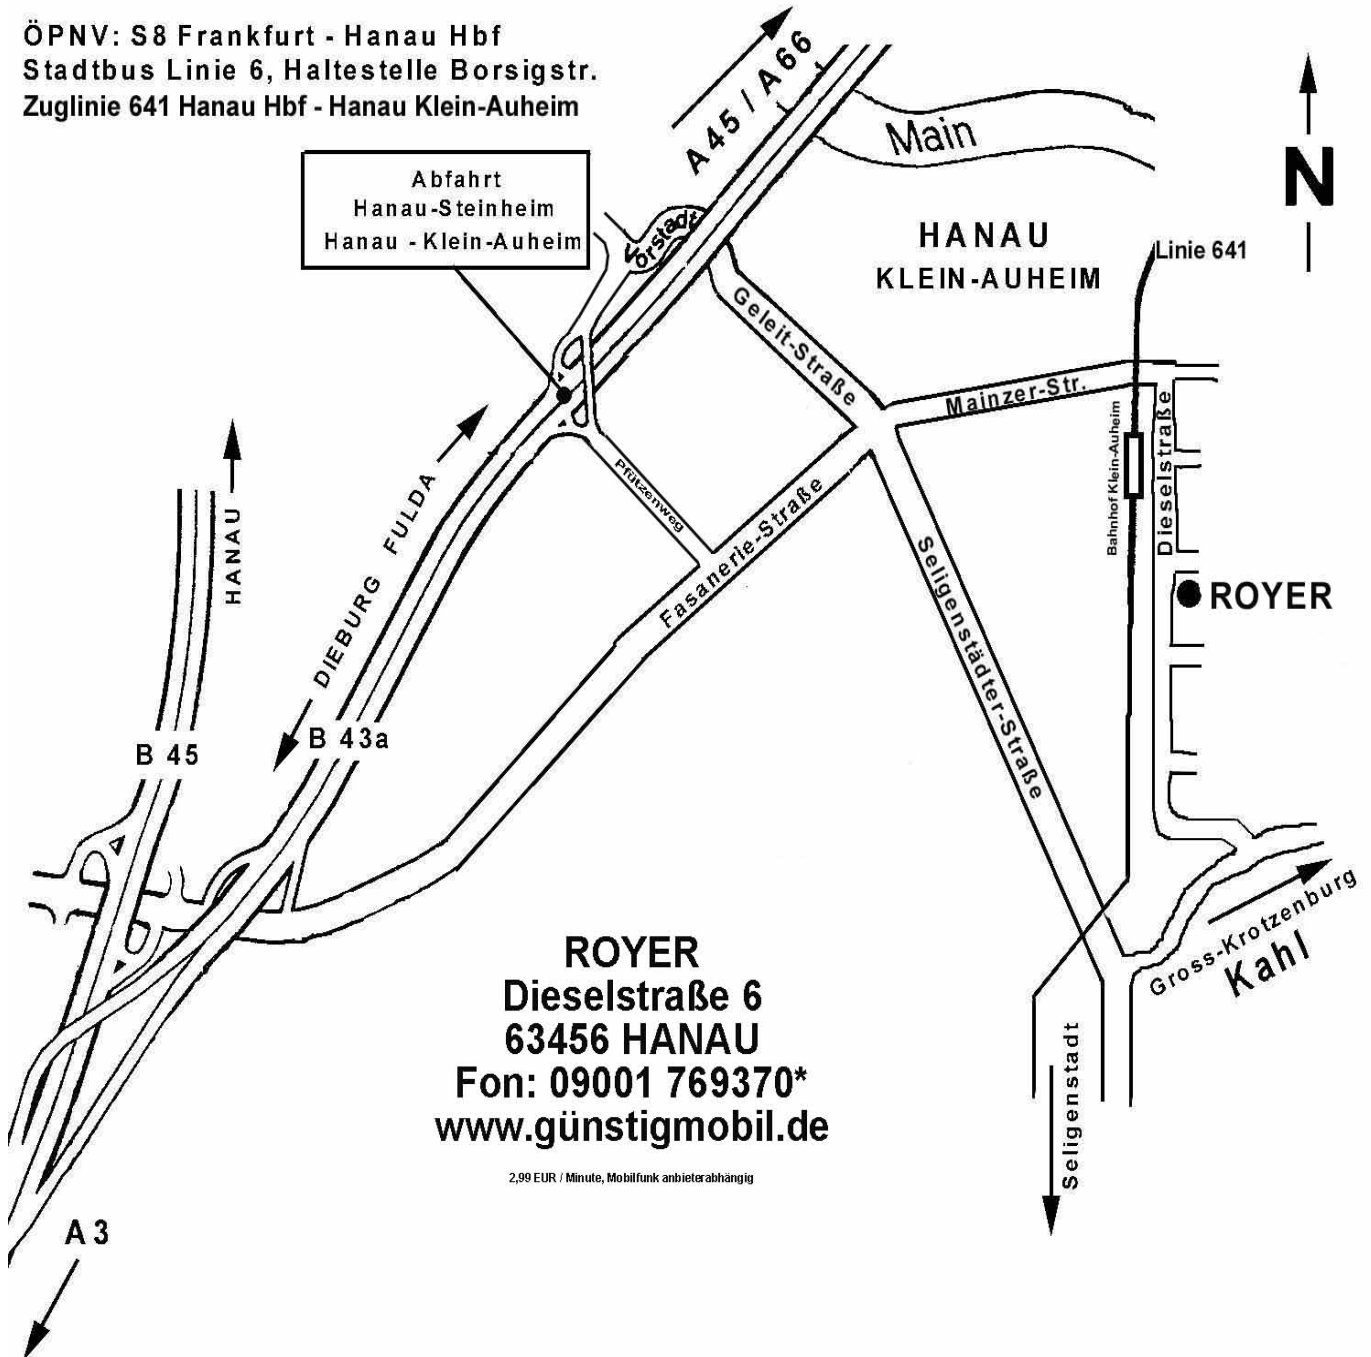

So finden Sie uns:

Aus Norden und Osten: A66 bzw. A45 bis zum Autobahndreieck Langenselbold, weiter auf der A45 Richtung Hanau/Frankfurt bis AB-Kreuz Hanau, weiter auf der B43 A Richtung Dieburg.

Aus Süden und Westen: A3 bis Abfahrt Hanau, weiter auf der B43 A Richtung Fulda.

Koordinaten: 50,09812° N / 8,93461° O

ÖPNV: S8 Frankfurt - Hanau Hbf
Stadtbus Linie 6, Haltestelle Borsigstr.
Zuglinie 641 Hanau Hbf - Hanau Klein-Auheim

ROYER
Dieselstraße 6
63456 HANAU
Fon: 09001 769370*
www.günstigmobil.de